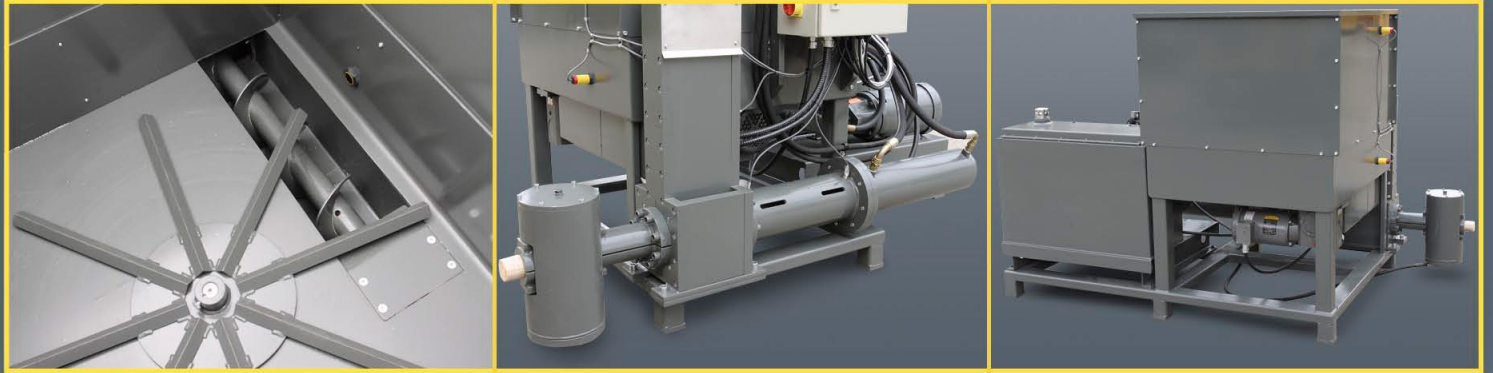

เศษไม้เลื่อย
ขุยมะพร้าว
ทลายปาล์ม

ฝุ่นผงจาก Bag Filter

เศษเหล็ก, อลูมิเนียม จากกระบวนการผลิต

เศษวัสดุฝุ่นผงจากโรงงานอุตสาหกรรม

คุณสมบัติเครื่องจักร

ระบบการทำงานต่อเนื่อง ควบคุมการทำงานด้วย PLC CONTROL

ระบบป้อนวัตถุดิบเข้าห้องอัด อัตโนมัติ , ติดตั้งเซ็นเซอร์ในถัง Hopper เพื่อวัดปริมาณวัตถุดิบในถัง สามารถปรับแรงอัดของเครื่องจักรได้สูงถึง 3000 Psi.

สามารถปรับความหนาแน่นของชิ้นงาน และ ความยาวของชิ้นงานได้ตามความต้องการ

สามารถอัดแท่งวัสดุได้หลากหลายชนิด (วัตถุดิบต้องมีความละเอียดที่เหมาะสมสำหรับการอัดแท่ง)

	HP-50	HP-100	HP-200
Briquette Ø (mm)	50	75	75
Capacity *(Kg/hr.)	40-50	80-100	160-200
Hydraulic motor (HP)	15	20	25
Oil Quantity (litre)	100	100	200
Standard hopper size ** (m ³)	0.85	0.85	1.25
Weight (kg)	810	860	1210
Auger motor (HP)	0.5	0.5	0.75
Agitator motor (HP)	0.5	0.5	0.75